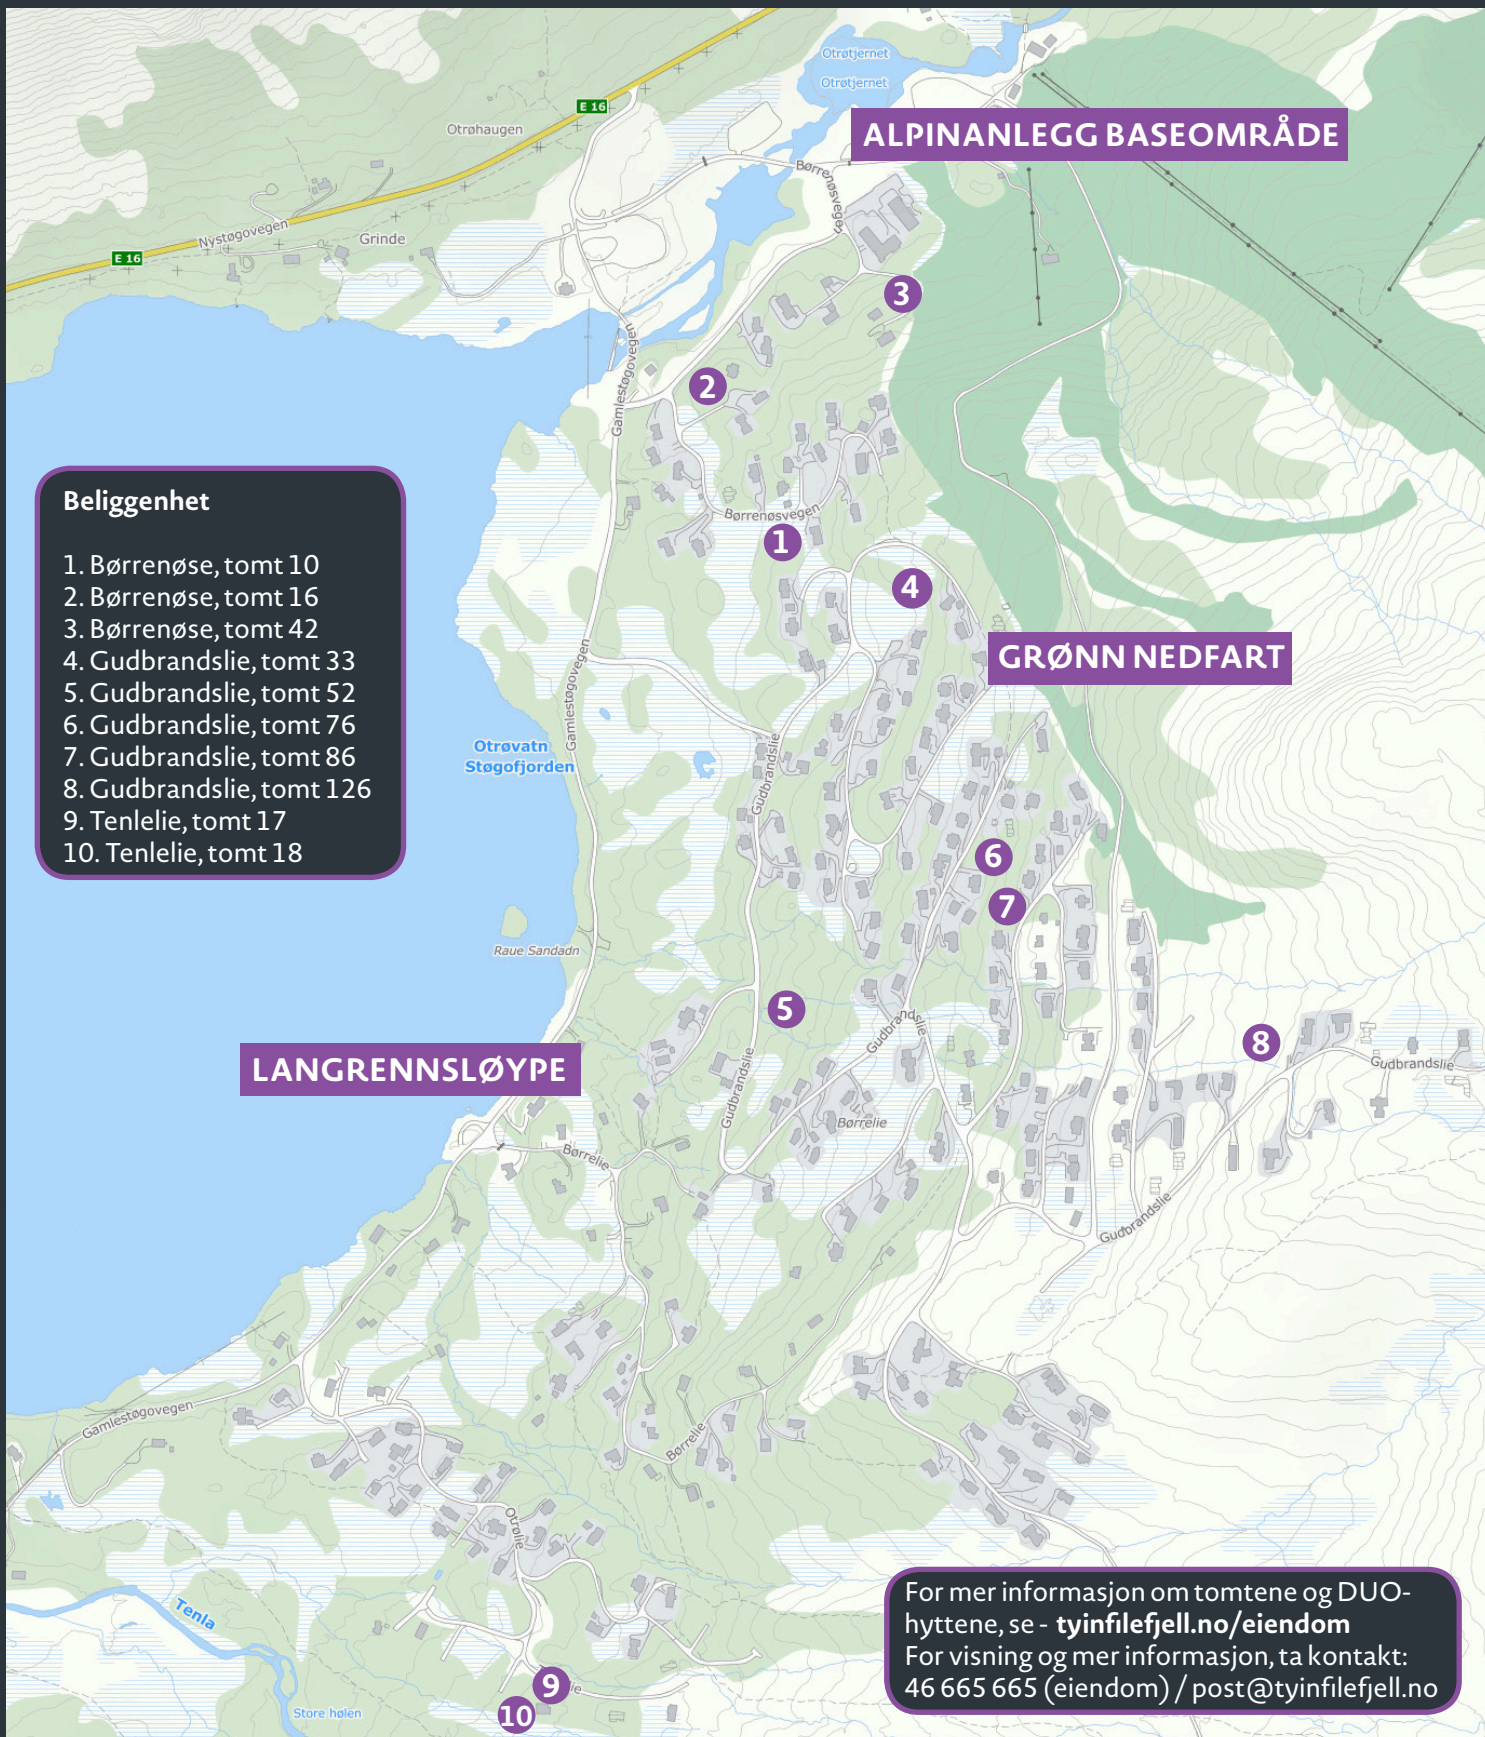

TYIN/FILEFJELL

Nye vertikaldelte duo-hytter til salgs på flotte utsiktstomter

7 SOLGT

Beliggenhet

1. Børrenøse, tomt 10
2. Børrenøse, tomt 16
3. Børrenøse, tomt 42
4. Gudbrandslie, tomt 33
5. Gudbrandslie, tomt 52
6. Gudbrandslie, tomt 76
7. Gudbrandslie, tomt 86
8. Gudbrandslie, tomt 126
9. Tenlelie, tomt 17
10. Tenlelie, tomt 18